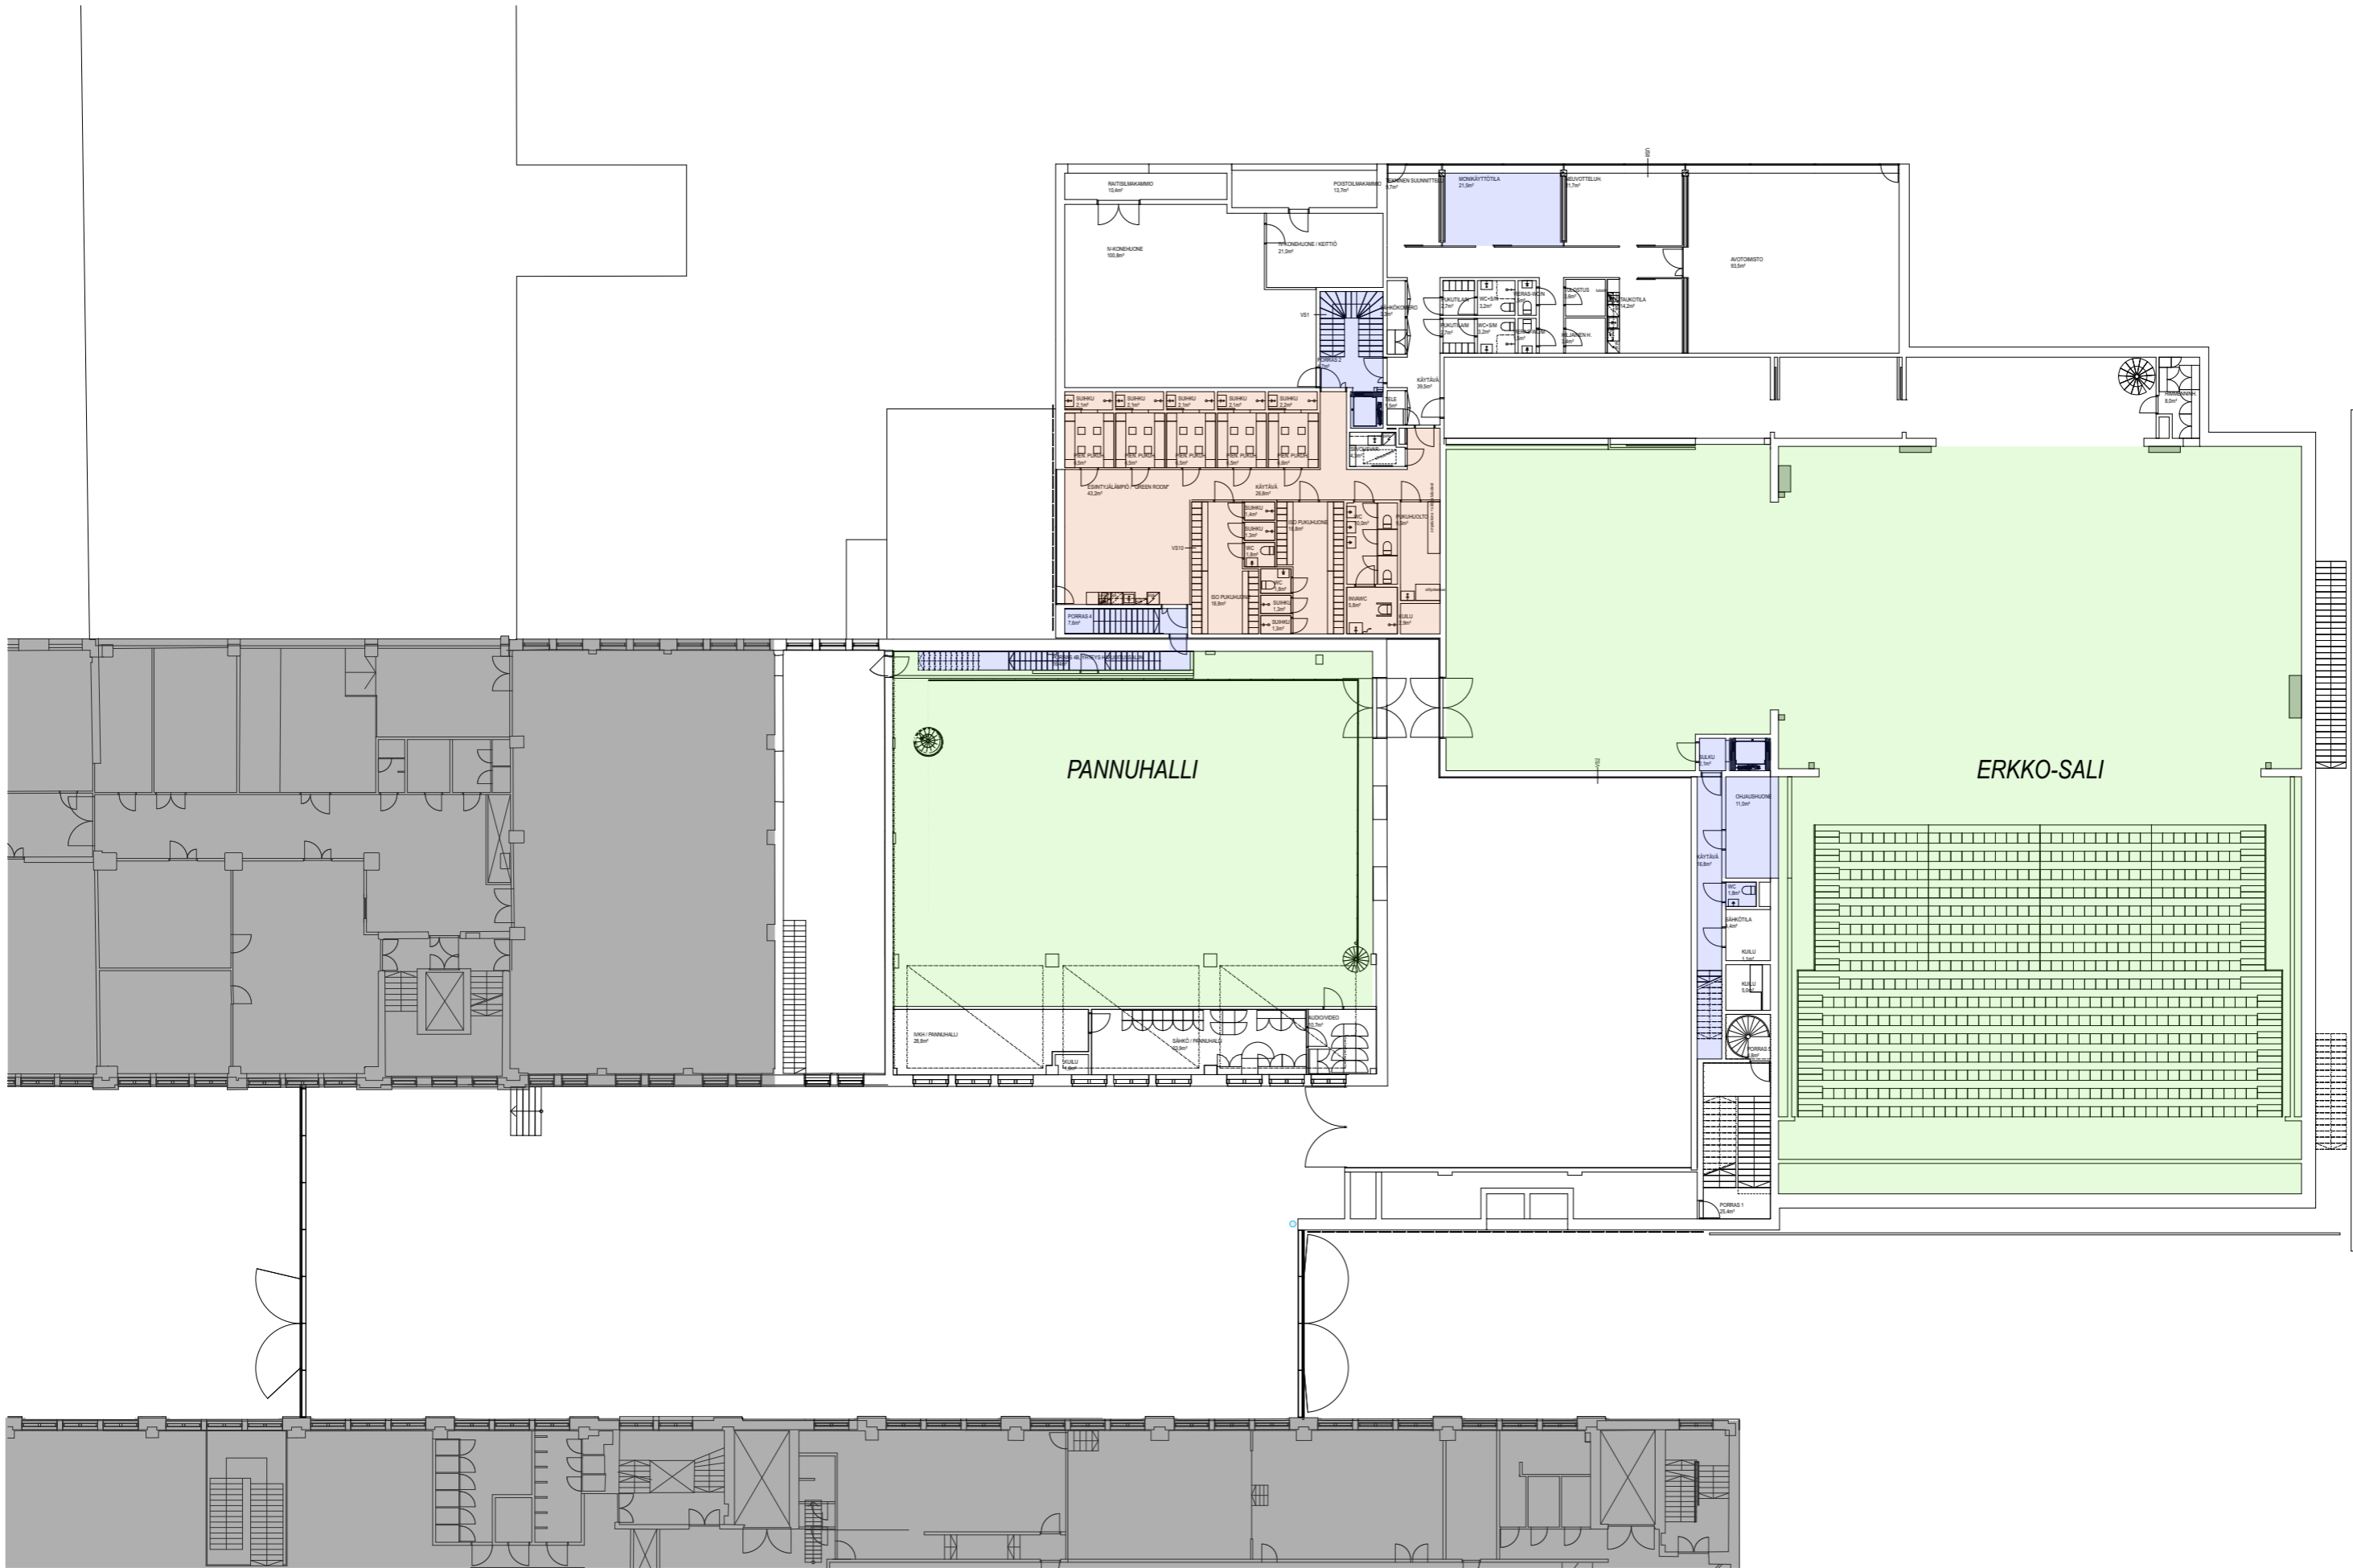

- YLEISÖ
- SALIT
- ESIINTYJIEN TILAT
- TAKATILAT JA KULKUYHTEYDET

JKMM talli

TANSSIN TALO KAAPELITEHTAALLA

1. KERROS

1:300

27.3.2019

- YLEISÖ
- SALIT
- ESIINTYJIEN TILAT
- TAKATILAT JA KULKUYHTEYDET

JKMM talli

TANSSIN TALO KAAPELITEHTAALLA

2. KERROS

1:300

27.3.2019

- YLEISÖ
- SALIT
- ESIINTYJEN TILAT
- TAKATILAT JA KULKUYHTEYDET

JKMM talli

TANSSIN TALO KAAPELITEHTAALLA

3. KERROS