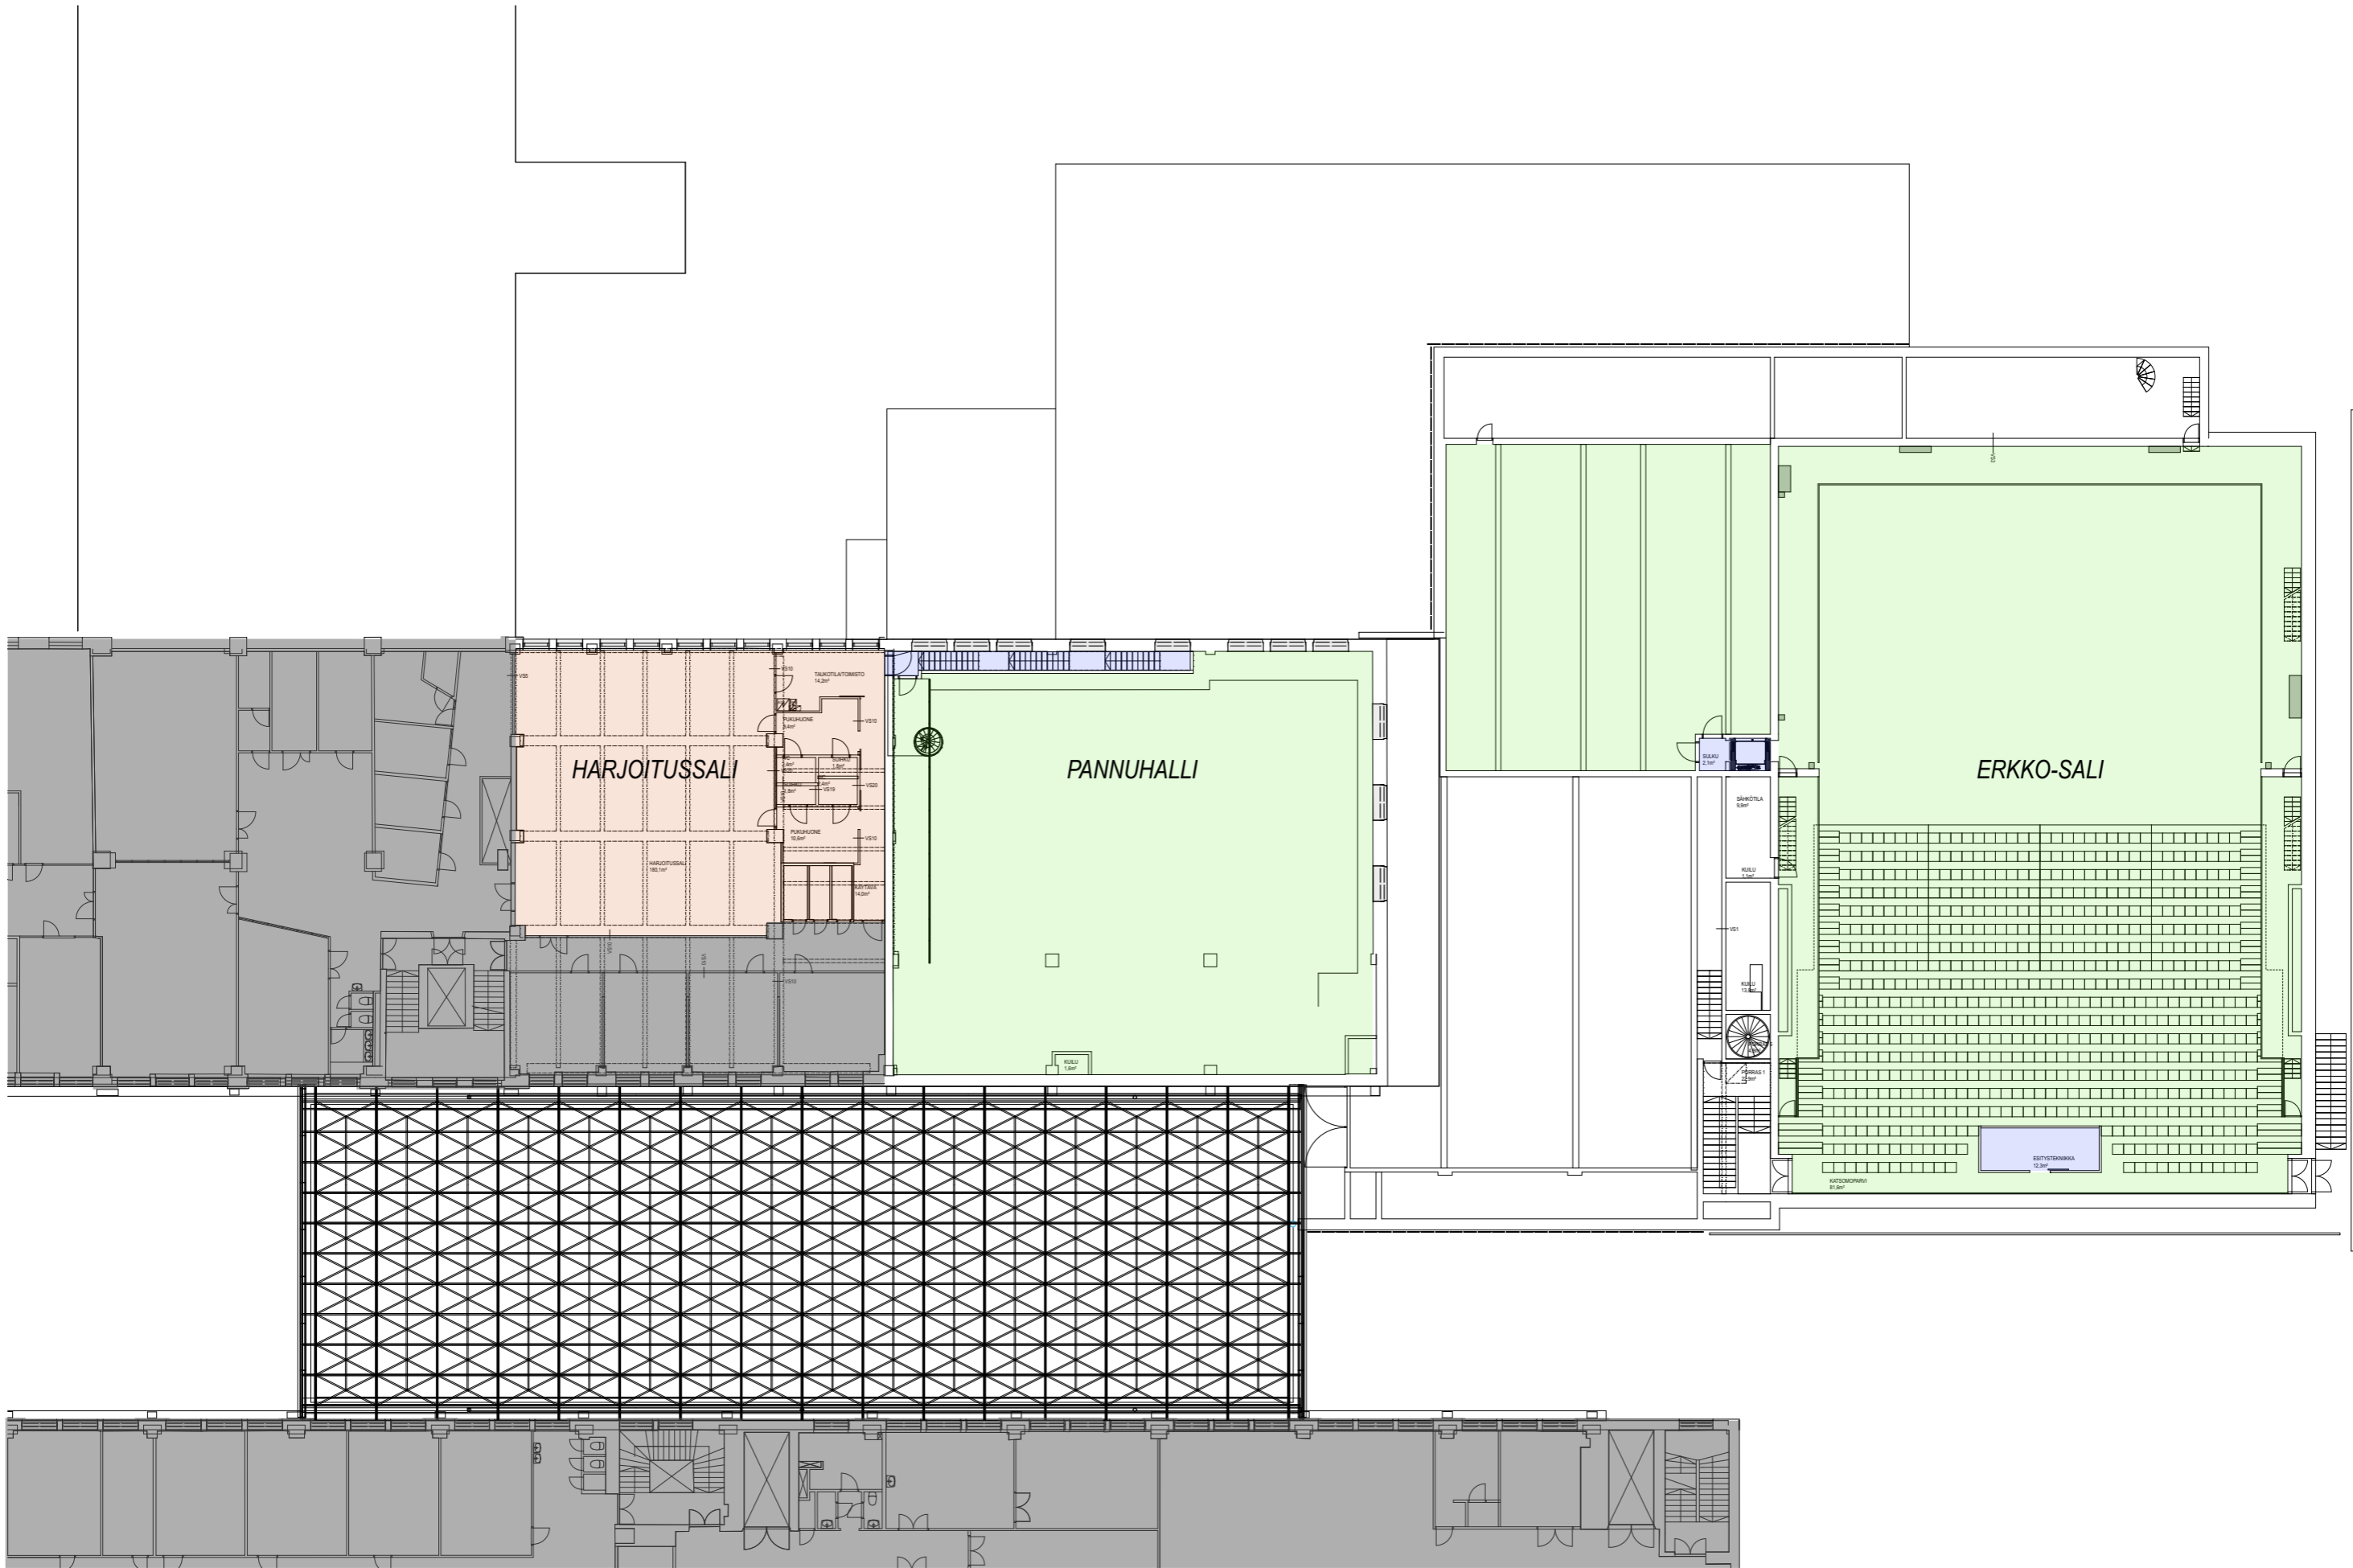

- YLEISÖ
- SALIT
- ESIINTYJIEN TILAT
- TAKATILAT JA KULKUYHTEYDET

JKMM talli

TANSSIN TALO KAAPELITEHTAALLA

1. KERROS

1:300

27.3.2019

- YLEISÖ
- SALIT
- ESIINTYJIEN TILAT
- TAKATILAT JA KULKUYHTEYDET

JKMM talli

TANSSIN TALO KAAPELITEHTAALLA

2. KERROS

1:300

27.3.2019

- YLEISÖ
- SALIT
- ESIINTYJEN TILAT
- TAKATILAT JA KULKUYHTEYDET

JKMM talli

TANSSIN TALO KAAPELITEHTAALLA

3. KERROS

1:300

27.3.2019

- YLEISÖ
- SALIT
- ESIINTYJIEN TILAT
- TAKATILAT JA KULKUYHTEYDET

JKMM talli

TANSSIN TALO KAAPELITEHTAALLA
KELLARI

1:300 27.3.2019