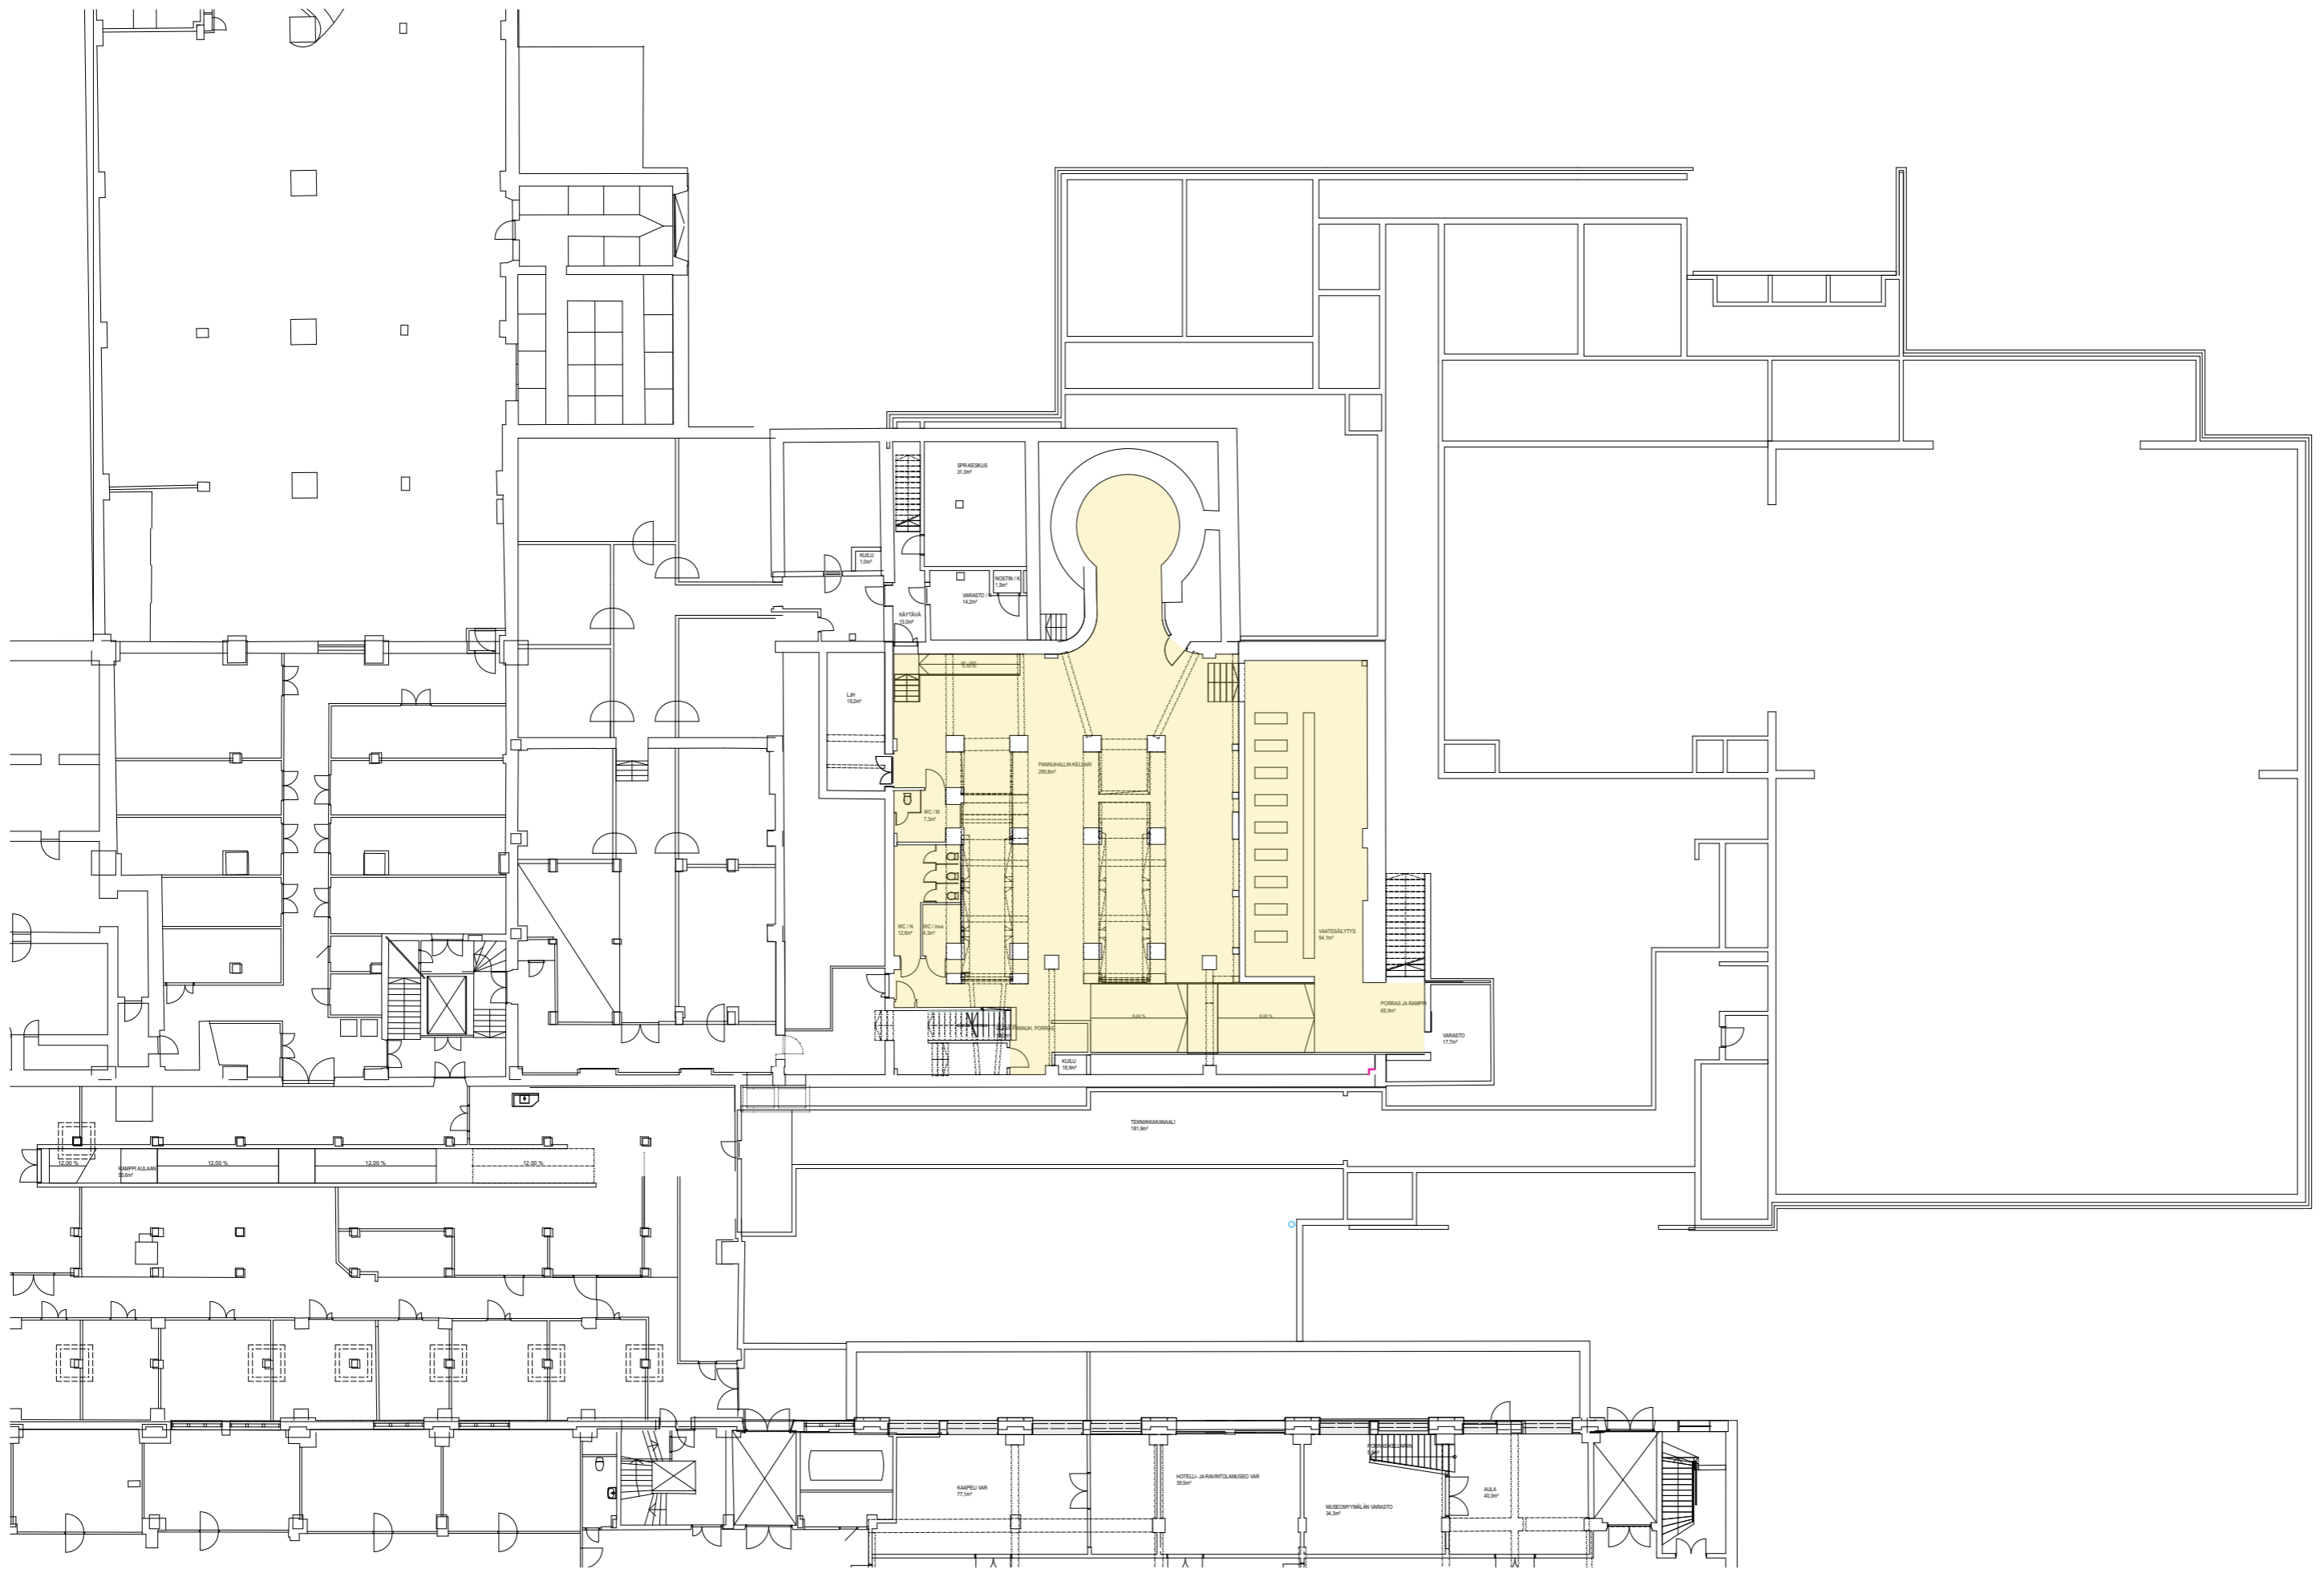

- YLEISÖ
- SALIT
- ESIINTYJIEN TILAT
- TAKATILAT JA KULKUYHTEYDET

JKMM talli

TANSSIN TALO KAAPELITEHTAALLA
KELLARI

1:300 27.3.2019