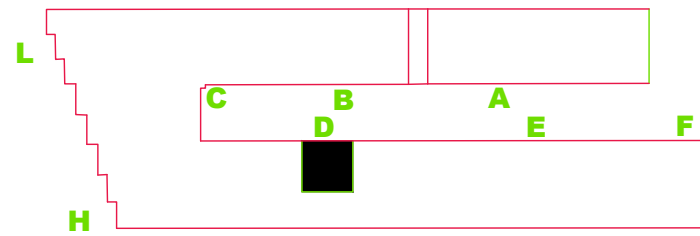

MERIKAAPELIHALLI, KERROS 1½

26.01.2012

- PALOSAMMUTIMET
- SÄHKÖKESKUS
- ▲ EXIT

1 1/2 KERROS

1 Ruutu = 1m x 1m